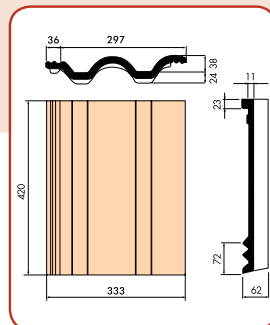

Teknik Bilgiler	Divya	Villa	Akdeniz
Renk	: Kapadokya Esintisi, Anadolu Güneşi, Assos Rüzgarı, Toros Ateşi	: Toprak, Güllurusu, Havana Kahve, Antik	: Toprak, Güllurusu, Havana Kahve, Granit Gri, Doğa Yeşili
Yüzey	: Portakal Kabuğu	: Natürel Plus	: Natürel, Natürel Plus
Boyut	: 33 x 42 cm.	: 33 x 42 cm.	: 33 x 42 cm.
m² sarfiyatı	: 10 adet	: 10 adet	: 10 adet
Ağırlık	: 4.60 kg. / adet	: 4.50 kg. / adet	: 4.30 kg. / adet
m² ağırlığı	: 46.0 kg.	: 45.0 kg.	: 43.0 kg.
Paketleme	: 240 adet / paket	: 252 adet / paket	: 252 adet / paket
Ambalaj	: Palet üzerinde çember ve naylon kaplı	: Palet üzerinde çember ve naylon kaplı	: Palet üzerinde çember ve naylon kaplı
Eğilme Mukavemeti	: min. kg. 180	: min. kg. 180	: min. kg. 180
Lata Aralığı	: 31.5 - 34.5 cm. (eğime göre)	: 31.5 - 34.5 cm. (eğime göre)	: 31.5 - 34.5 cm. (eğime göre)

• Monier ürün özelliklerinde değişiklik yapma hakkını saklı tutar.