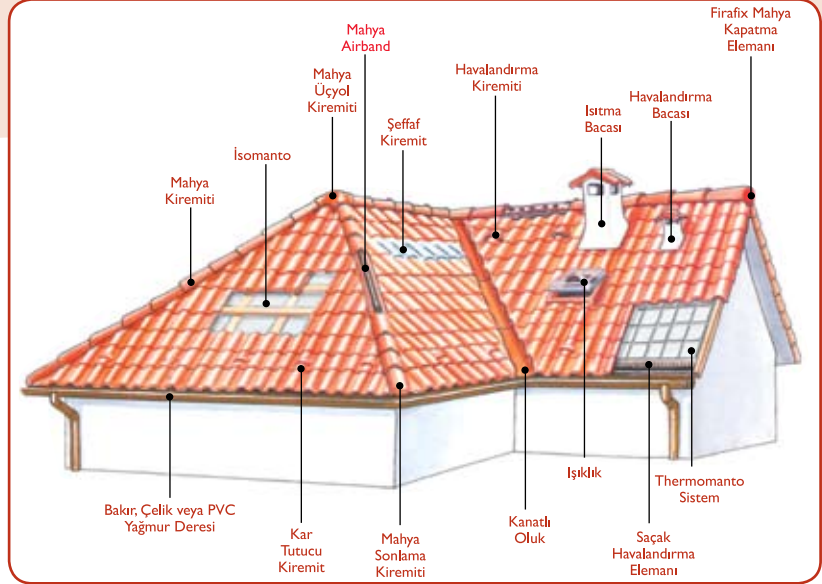

KİREMİT

Farklı model, renk ve yüzeyleri ile Braas Kiremit, tamamlayıcı detay çözümleriyle çatınızın güvencesi.

MÜKEMMEL ÇATININ ANATOMİSİ

Braas Çatı Sistemleri ile çatı, sadece iklim koşullarından korunmak için kaplanan bir alan olmaktan çıkıyor. Monier olarak çatının diğer fonksiyonlarına da önem veriyor, çatının havalandırılmış ve kuru olması gerektiğini 50 yıllık deneyimlerimizden biliyoruz. Çatıda ısı ve su yalıtımına özellikle dikkat ediyoruz. Türkiye’de çatıyı estetik anlayışımız çerçevesinde bir yaşam mekanı haline getirmek istiyoruz. Çatıda olması gerektiğine inandığımız tüm bu özellikler, çatı uygulamalarında özellikle detay çözümlerinin önemini artırıyor. Tüm dünyada yıllardan beri detay çözümleri üzerinde çalışan Monier olarak, yılların verdiği birikim ve engin pazar tecrübesi ile estetik ve fonksiyonel bütünlüğü sağlayan nefes alan modüler çatıyı üretiyoruz.

Braas Çatı Yönetimi çerçevesinde çatı projenizi en ince detayına kadar inceliyoruz. Çatıyı oluşturan tüm parçaları tek tek veya modüller bir sistem olarak en fonksiyonel, dekoratif ve ekonomik çözümlerle sizlere sunuyoruz.

MÜKEMMEL KİREMITİN ANATOMİSİ

Kuşkusuz kiremit, çatı örtüsünü oluşturan en önemli eleman ve çatının genel kalitesini etkileyen başlıca unsur. 50 yıldır sektörde çalışan Monier için kiremit, derin bir araştırma alanı. Kiremitin özelliklerini sürekli geliştiriyor, test ediyor, modeller yaratıyoruz. Kısacası kiremitte mükemmelliğe ulaşmaya çalışıyoruz.